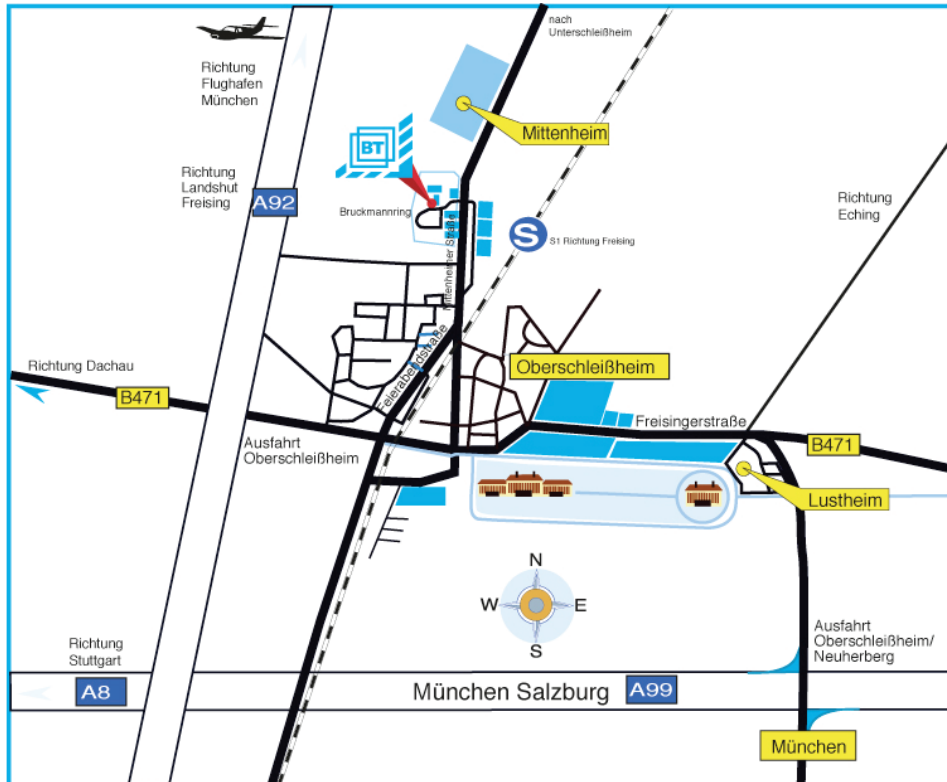

Anfahrtsskizze BT Bautechnik

BT Bautechnik Impex GmbH + Co. KG
Bruckmannring 6
D-85764 Oberschleißheim

BT Bautechnik Impex GmbH + Co. KG
Werk Aichach
Oberbernbacher Weg 24
D-86551 Aichach